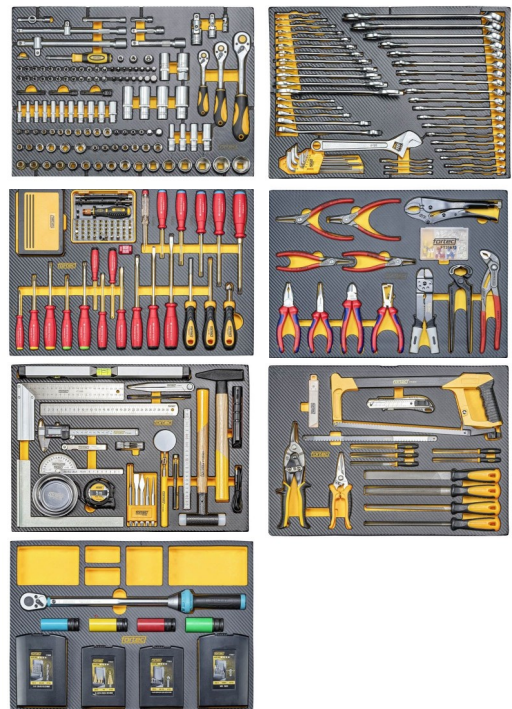

AKTION

FORTEC Werkstattwagen "Ultimate" FT30035, 706-tlg., 8 Schubladen

Art.Nr. 04-625012

PB SWISS TOOLS

KNIPEX

- mit CNC gefrästen Hartschaumstoffeinlagen
- bestückt mit Total 706 Werkzeugen der Marken Fortec, PB, Hazet und Knipex
- Total 8 einzeln verriegelbare Schubladen mit Vollauszug
- massive Lenkrollen mit Bremse
- mit Spraydosenhalter, klappbarem Seitentablar und Papierrollenhalter
- Abschliessbar, mit 3 Schlüsseln
- LxBxH 775 x 530 x 1035mm
- 114kg