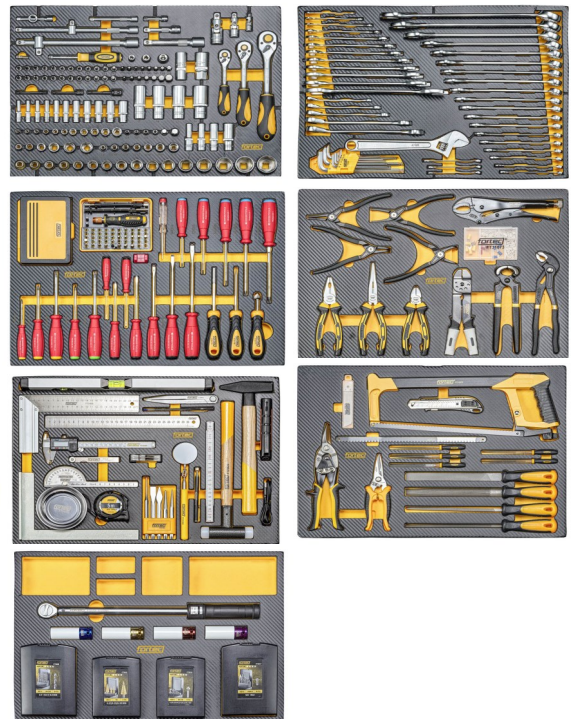

AKTION

FORTEC Werkstattwagen "Premium" FT30034, 706-tlg., 8 Schubladen

Art.Nr. 04-625011

PB SWISS TOOLS

- mit CNC gefrästen Hartschaumstoffeinlagen
- bestückt mit Total 706 Werkzeugen und Schraubenzieher der Marke PB
- Total 8 einzeln verriegelbare Schubladen mit Vollauszug
- massive Lenkrollen mit Bremse
- mit Spraydosenhalter, klappbarem Seitentablar und Papierrollenhalter
- Abschliessbar, mit 3 Schlüsseln
- LxBxH 775 x 530 x 1035mm
- 113kg